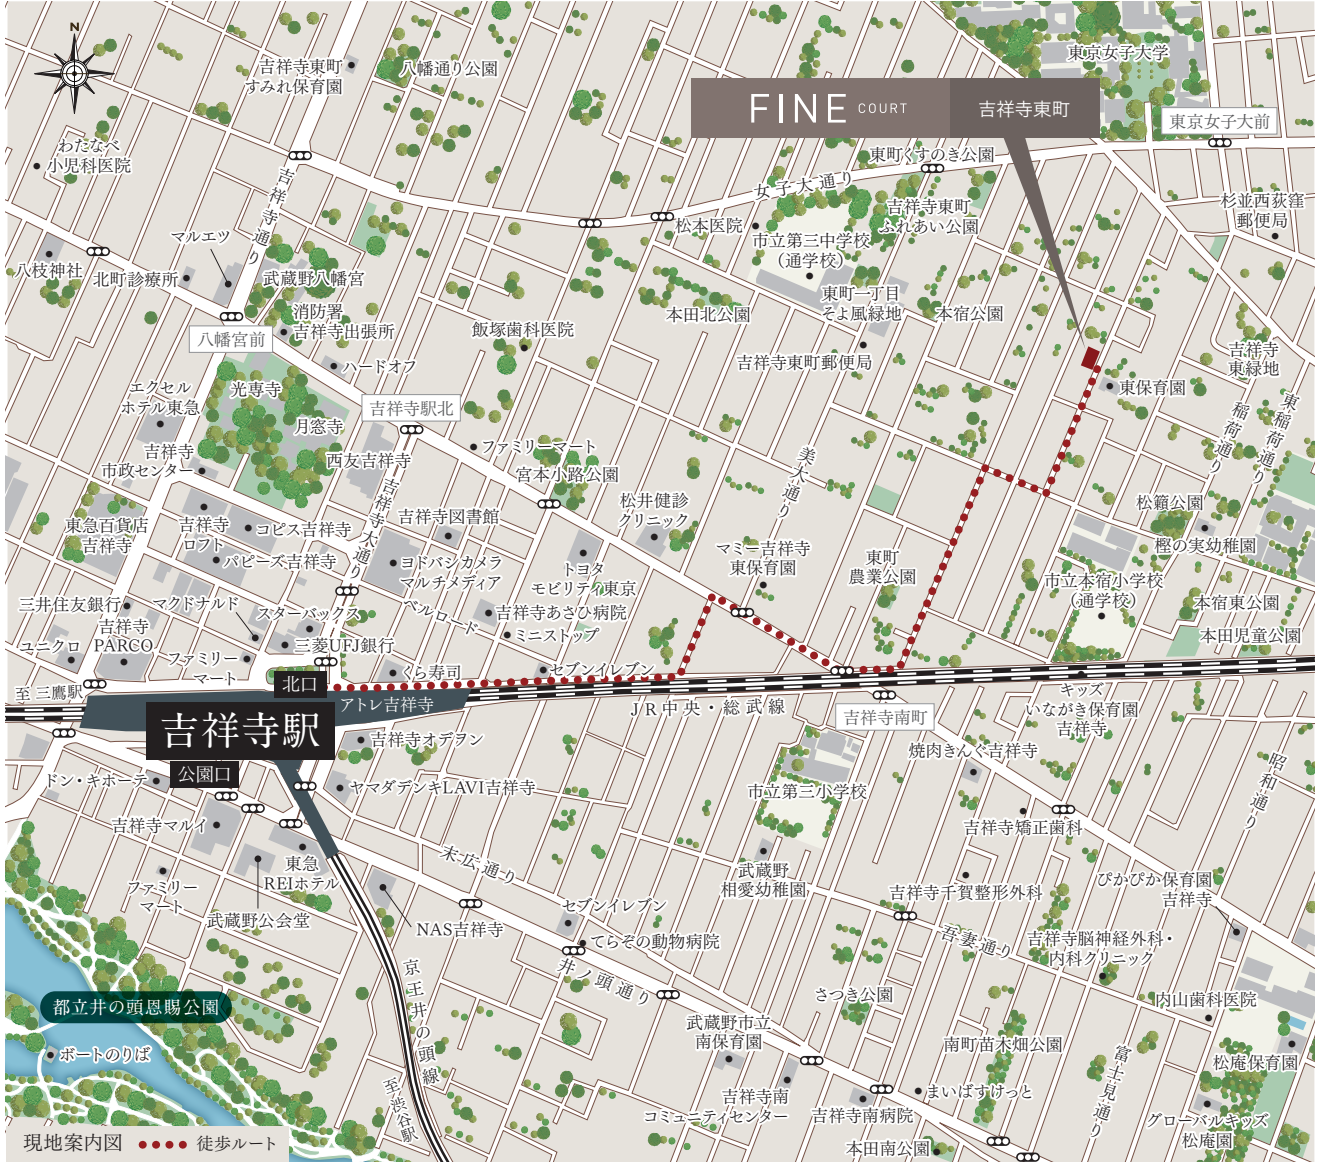

MAP

JR中央線・京王井の頭線「吉祥寺」駅から現地までのご案内図

[地図アプリ入力住所] 東京都武蔵野市吉祥寺東町3-21

※カーナビ・地図アプリが示す地点が多少ずれる場合がございます。

お問い合わせは「ファインコート吉祥寺東町」インフォメーションデスク

0120-495-321

□営業時間／平日(月・金):午前11時～午後5時、
土・日・祝日:午前10時～午後5時 □定休日／火・水・木曜(祝日除く)